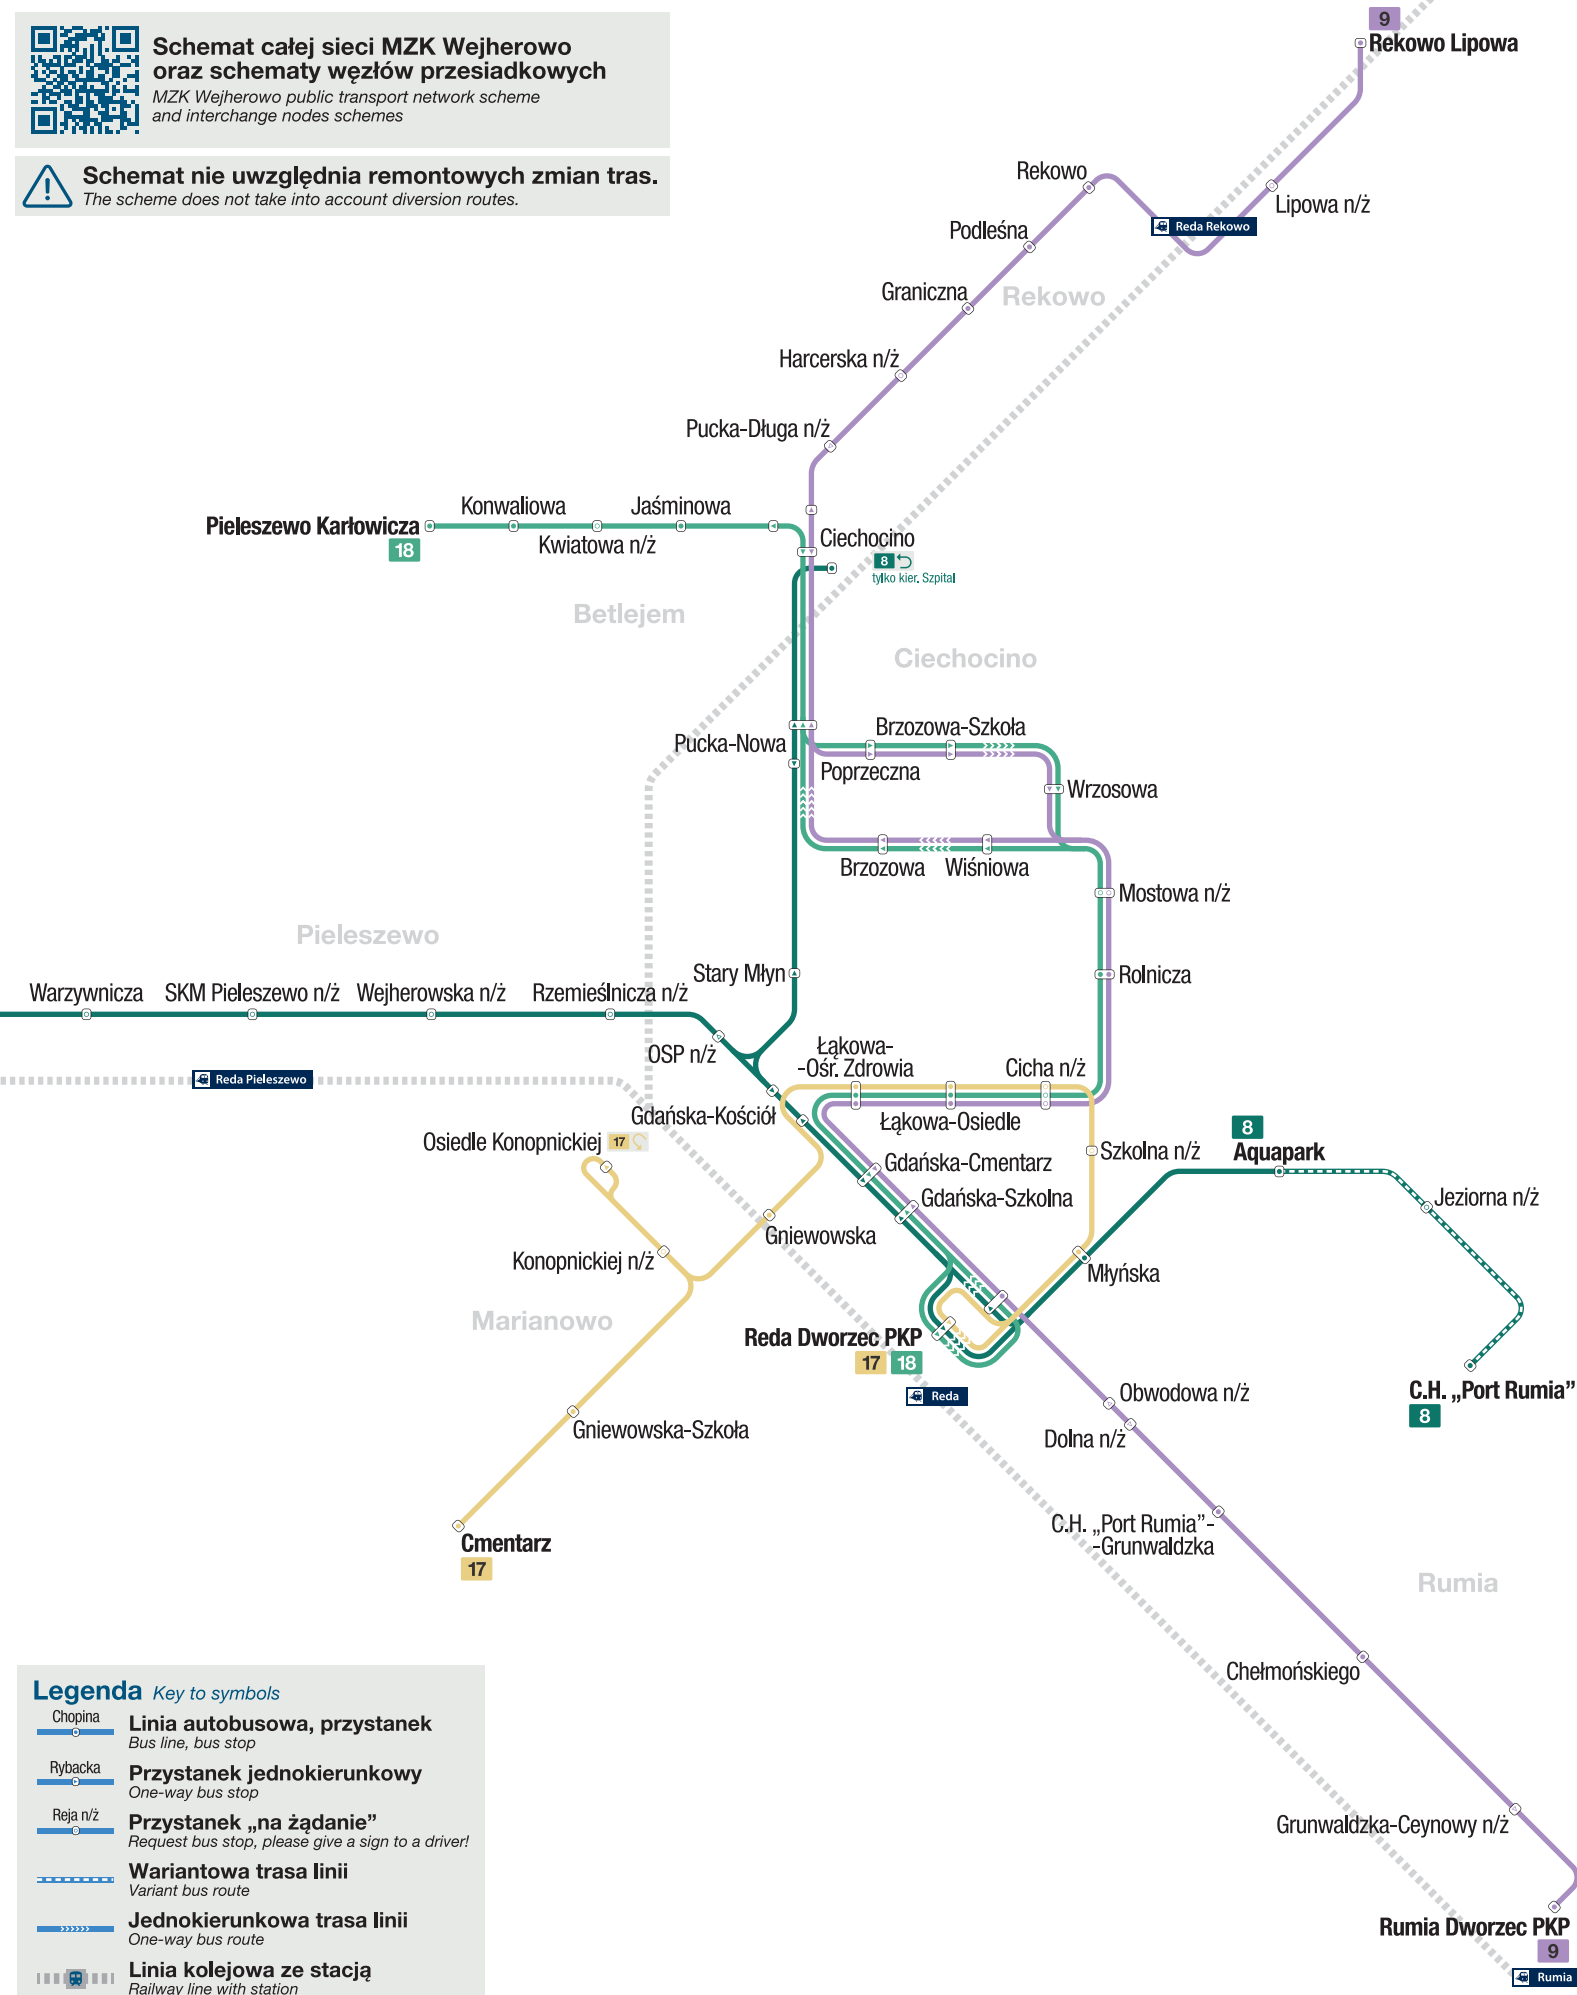

Schemat komunikacji miejskiej w Redzie

Public transport network in Reda

MZK Wejherowo

Schemat całej sieci MZK Wejherowo oraz schematy węzłów przesiadkowych

MZK Wejherowo public transport network scheme and interchange nodes schemes

Schemat nie uwzględnia remontowych zmian tras.
The scheme does not take into account diversion routes.

Legenda Key to symbols

-  **Linia autobusowa, przystanek**
Bus line, bus stop
-  **Przystanek jednokierunkowy**
One-way bus stop
-  **Przystanek „na żądanie”**
Request bus stop, please give a sign to a driver!
-  **Wariantowa trasa linii**
Variant bus route
-  **Jednokierunkowa trasa linii**
One-way bus route
-  **Linia kolejowa ze stacją**
Railway line with station