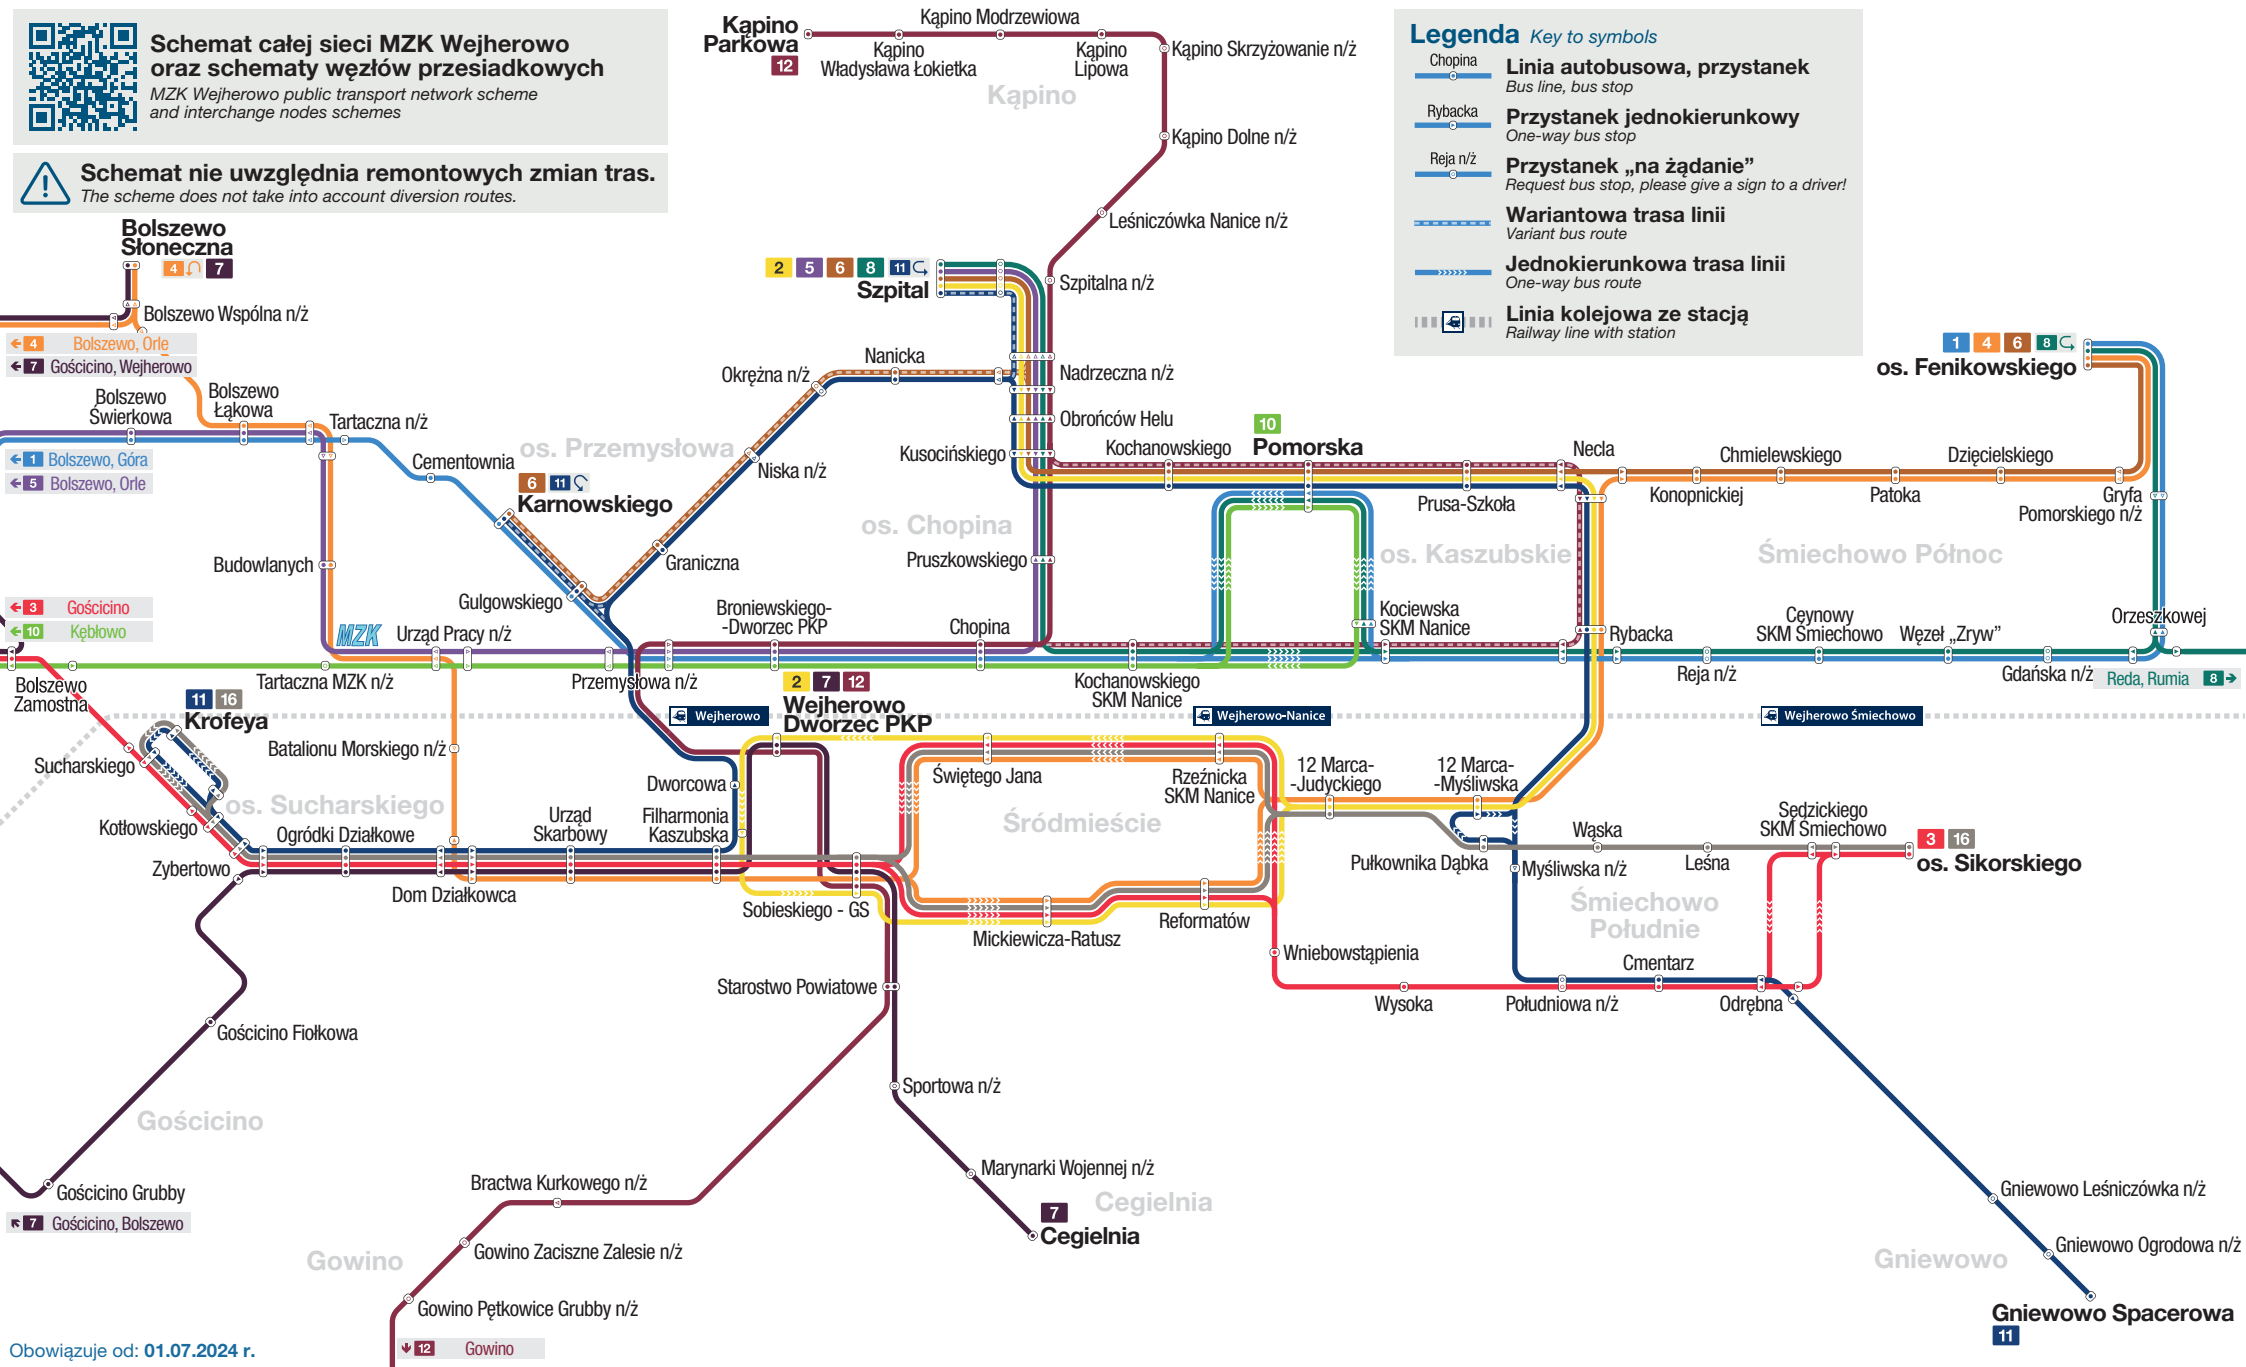

Schemat komunikacji miejskiej w Wejherowie

Public transport network in Wejherowo

MZK Wejherowo

Schemat całej sieci MZK Wejherowo oraz schematy węzłów przesiadkowych

MZK Wejherowo public transport network scheme and interchange nodes schemes

Schemat nie uwzględnia remontowych zmian tras.
The scheme does not take into account diversion routes.

Legenda Key to symbols

- Chopina Linia autobusowa, przystanek
Bus line, bus stop
- Rybacka Przystanek jednokierunkowy
One-way bus stop
- Reja n/ż Przystanek „na żądanie”
Request bus stop, please give a sign to a driver!
- Wariantowa trasa linii
Variant bus route
- Jednokierunkowa trasa linii
One-way bus route
- Linia kolejowa ze stacją
Railway line with station