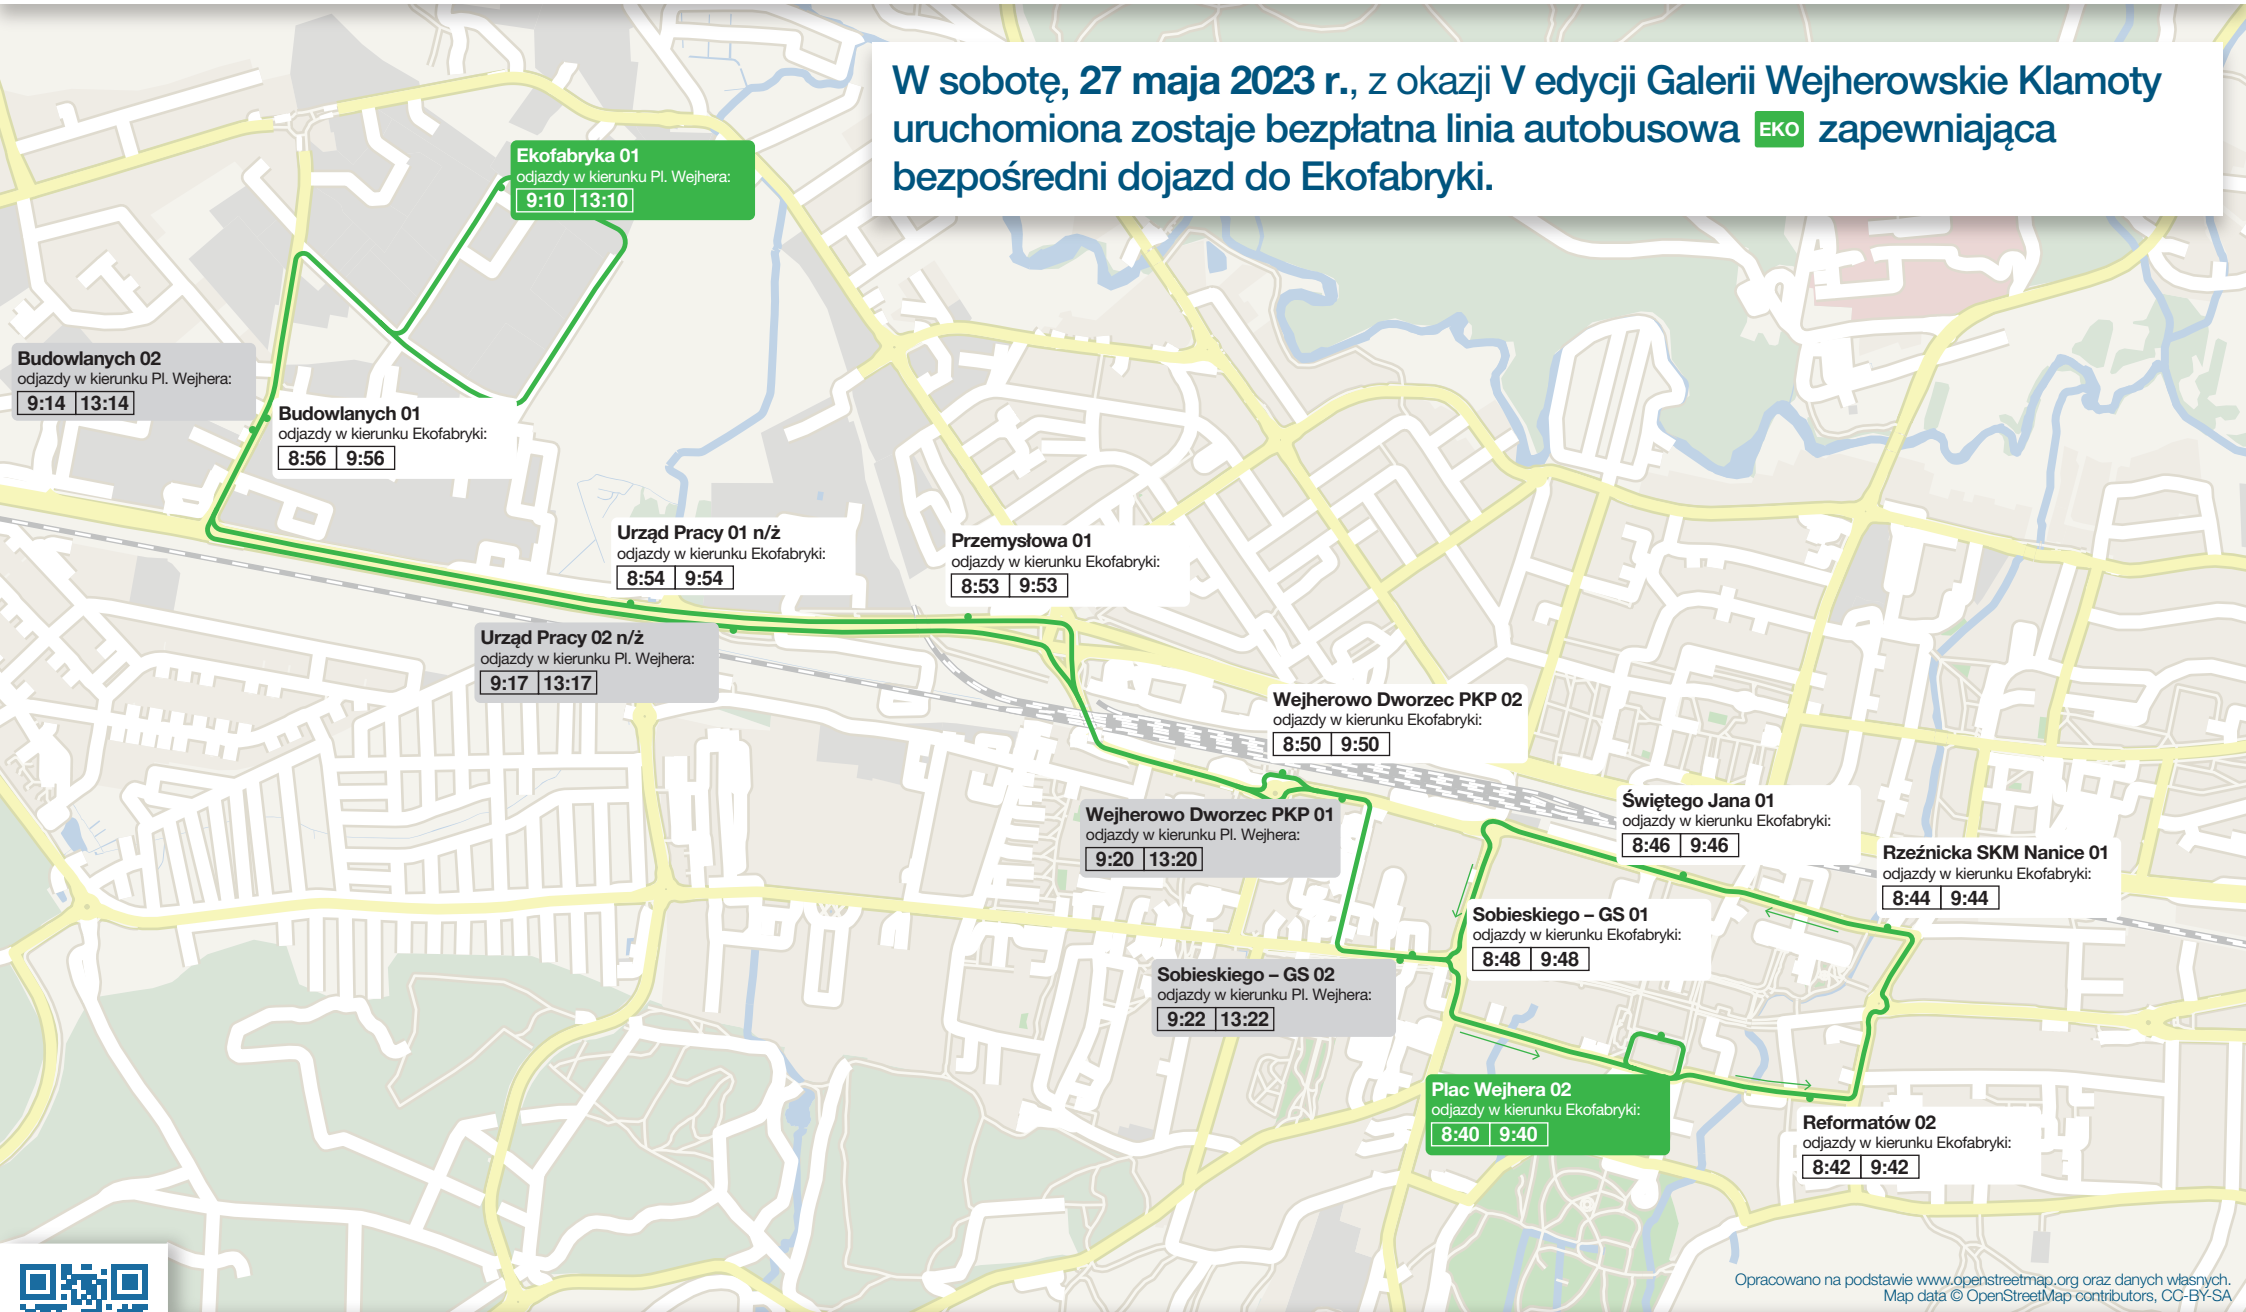

Specjalna linia **EKO** do Ekofabryki

w sobotę, 27 maja 2023 r.

W sobotę, 27 maja 2023 r., z okazji V edycji Galerii Wejherowskie Klamoty uruchomiona zostaje bezpłatna linia autobusowa **EKO** zapewniająca bezpośredni dojazd do Ekofabryki.

Opracowano na podstawie www.openstreetmap.org oraz danych własnych.
Map data © OpenStreetMap contributors, CC-BY-SA