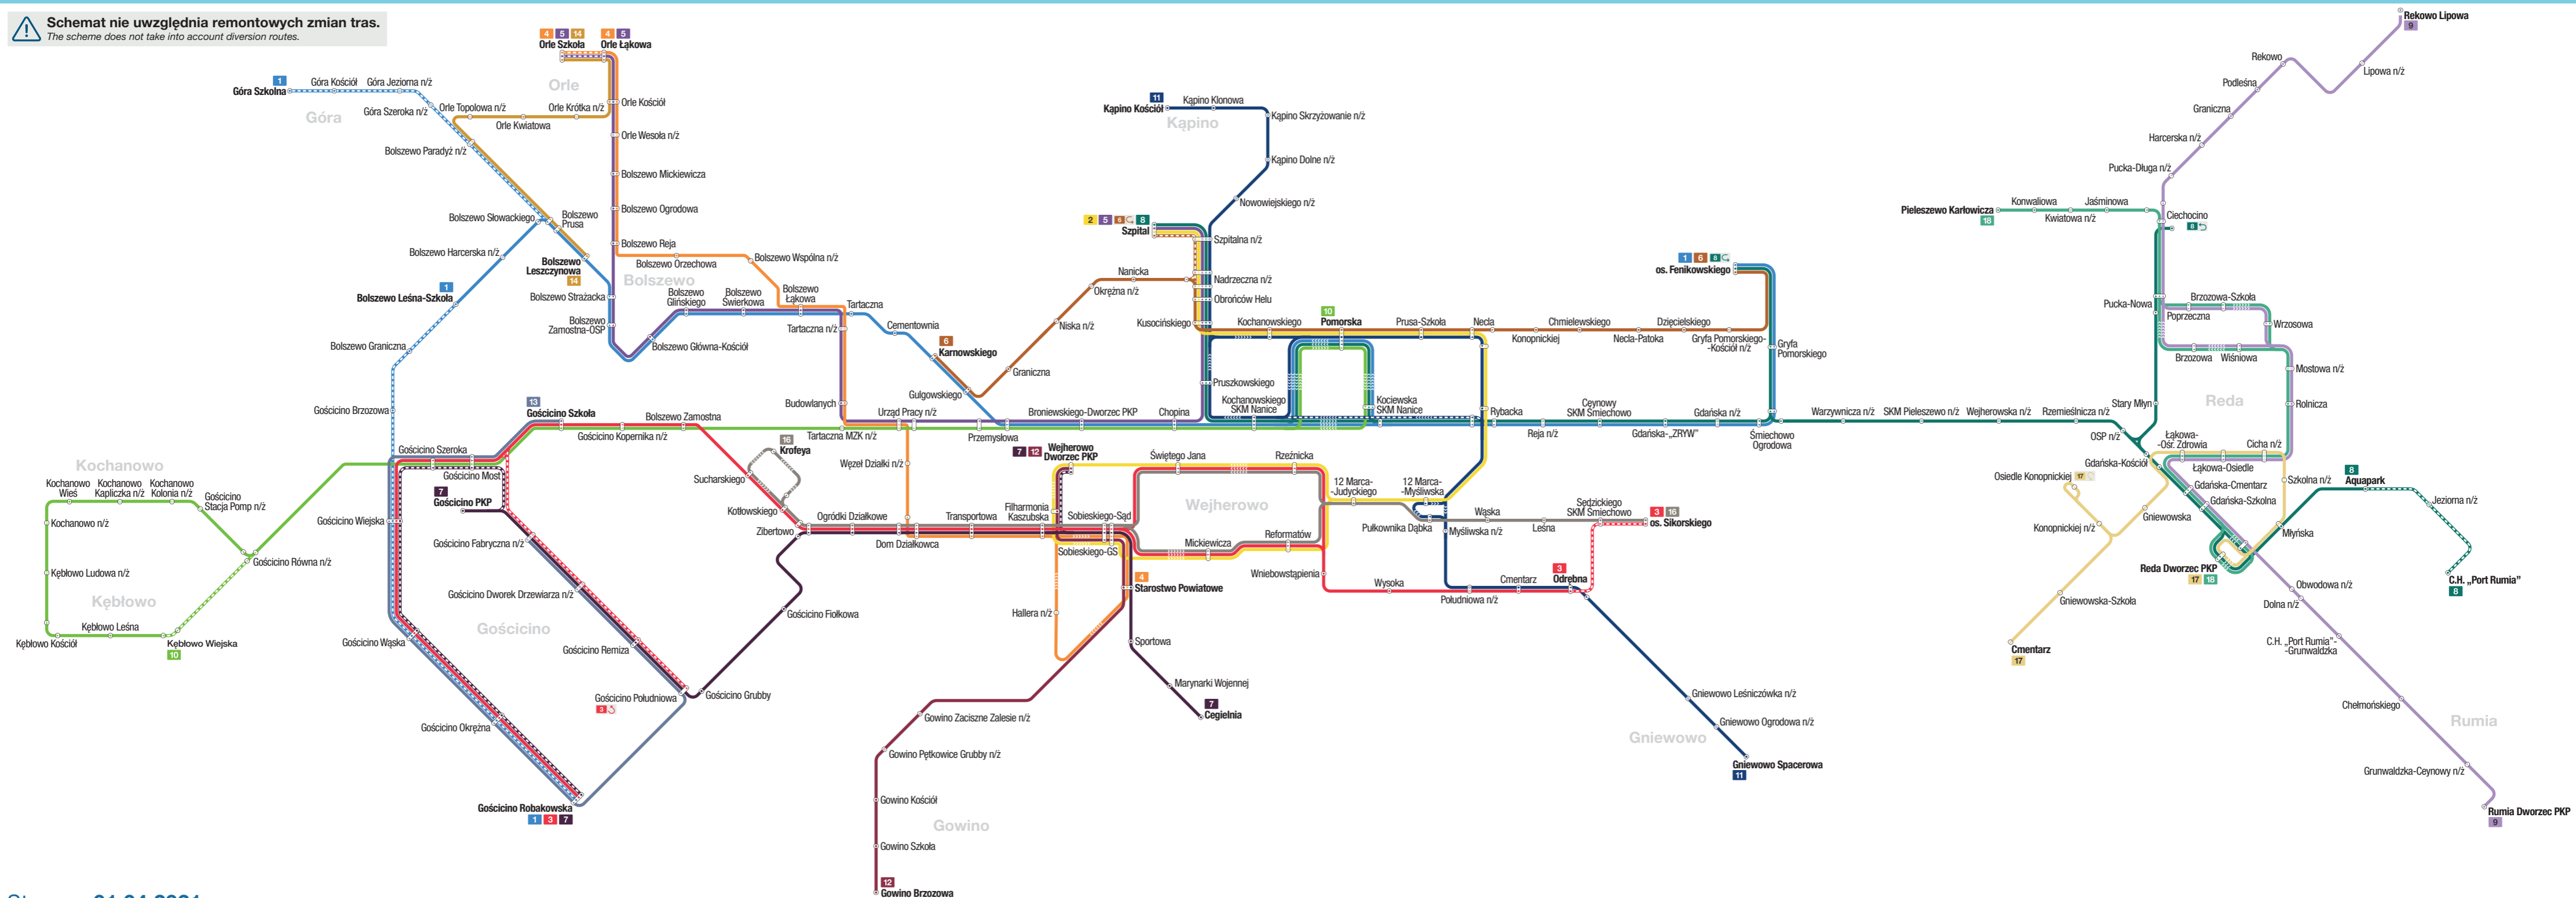

Schemat komunikacji miejskiej MZK Wejherowo

MZK Wejherowo public transport network

Schemat nie uwzględnia remontowych zmian tras.
The scheme does not take into account diversion routes.

Stan na: 01.04.2021 r.

- 1** Wejherowo os. Fenikowskiego ↔ Bolszewo Leśna – Szkoła
- 2** Wejherowo Szpital → Wejherowo Dworzec PKP → Wejherowo Szpital
- 3** Wejherowo Odrębna ↔ Gościcino Robakowska
- 4** Wejherowo Starostwo Powiatowe ↔ Orle Łąkowa
- 5** Wejherowo Szpital ↔ Orle Łąkowa
- 6** Wejherowo os. Fenikowskiego ↔ Wejherowo Karnowskiego
- 7** Wejherowo Cegielnia ↔ Wejherowo Dworzec PKP

- 8** Wejherowo Szpital ↔ Rumia C.H. „Port Rumia”
- 9** Reda Rekowo Lipowa ↔ Rumia Dworzec PKP
- 10** Wejherowo Pomorska ↔ Kębłowo Wiejska
- 11** Gniewowo Spacerowa ↔ Kapino Kościół
- 12** Wejherowo Dworzec PKP ↔ Gowino Brzozowa
- 13** Gościcino Fabryczna → Gościcino Szkoła
- 14** Bolszewo Leszczynowa ↔ Orle Szkoła

- 16** Wejherowo os. Sikorskiego ↔ Wejherowo Krofeya
- 17** Reda Dworzec PKP ↔ Reda Cmentarz
- 18** Reda Dworzec PKP ↔ Reda Pieleszewo Kartowiczka

Legenda Key to symbols

- Linia autobusowa, przystanek
Bus line, bus stop
- Przystanek jednokierunkowy
One-way stop
- Przystanek „na żądanie”
Request stop
- Wariantowa trasa linii
Variant bus route
- Jednokierunkowa trasa linii
One-way bus route